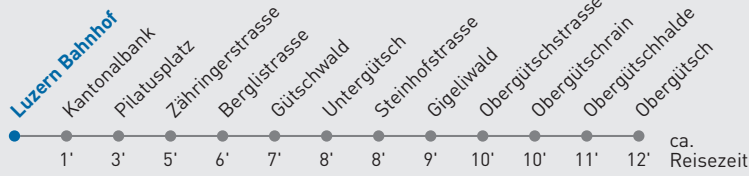

10 Luzern Bahnhof

Luzern Obergütsch

🕒	Montag bis Freitag	Samstag	Sonn- und Feiertag	🕒
5	23 45	30		5
6	00 10 20 30 40 50	00 15 30 45	30 45	6
7	00 10 20 30 40 50	00 15 30 45	00 15 30 45	7
8	00 15 30 45	00 15 30 45	00 15 30 45	8
9	00 15 30 45	00 15 30 45	00 15 30 45	9
10	00 15 30 45	00 15 30 45	00 15 30 45	10
11	00 15 30 40 50	00 15 30 45	00 15 30 45	11
12	00 10 20 30 40 50	00 15 30 45	00 15 30 45	12
13	00 10 20 30 40 50	00 15 30 45	00 15 30 45	13
14	00 10 20 30 40 50	00 15 30 45	00 15 30 45	14
15	00 10 20 30 40 50	00 15 30 45	00 15 30 45	15
16	00 10 20 30 40 50	00 15 30 45	00 15 30 45	16
17	00 10 20 30 40 50	00 15 30 45	00 15 30 45	17
18	00 10 20 30 45	00 15 30	00 15 30	18
19	00 15 30 45	00 30	00 30	19
20	02 _A 32 _A	02 _A 32 _A	02 _A 32 _A	20
21	02 _A 32 _A	02 _A 32 _A	02 _A 32 _A	21
22	02 _A 32 _A	02 _A 32 _A	02 _A 32 _A	22
23	02 _A 32 _A	02 _A 32 _A	02 _A 32 _A	23
0	02 _A 35 _A	02 _A 35 _A	02 _A 35 _A	0

A via Obergütsch nach Dattenberg

Als Sonntage gelten folgende Feiertage: 1. + 2. Jan., Karfreitag, Ostermontag, Auffahrt, Pfingstmontag, Fronleichnam, 1. + 15. Aug., 1. Nov., 25. + 26. Dez.

Für die Abnahme der Anschlüsse und Einhaltung des Fahrplanes besteht keine Gewähr.