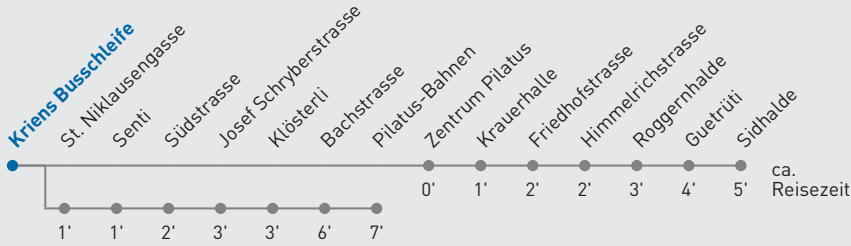

# 15 Kriens Busschleife

Kriens Sidhalde

🕒	Montag bis Freitag	Samstag	Sonn- und Feiertag	🕒
<b>5</b>	59			<b>5</b>
<b>6</b>	14 <sub>A</sub> 29 44 <sub>A</sub> 59			<b>6</b>
<b>7</b>	14 <sub>A</sub> 29 44 <sub>A</sub> 59	14 <sub>A</sub> 44	14 <sub>A</sub> 44	<b>7</b>
<b>8</b>	14 <sub>A</sub> 44	14 <sub>A</sub> 44	14 <sub>A</sub> 44	<b>8</b>
<b>9</b>	14 <sub>A</sub> 44	14 <sub>A</sub> 44	14 <sub>A</sub> 44	<b>9</b>
<b>10</b>	14 <sub>A</sub> 44	14 <sub>A</sub> 44	14 <sub>A</sub> 44	<b>10</b>
<b>11</b>	14 <sub>A</sub> 44	14 <sub>A</sub> 44	14 <sub>A</sub> 44	<b>11</b>
<b>12</b>	14 <sub>A</sub> 44	14 <sub>A</sub> 44	14 <sub>A</sub> 44	<b>12</b>
<b>13</b>	14 <sub>A</sub> 44	14 <sub>A</sub> 44	14 <sub>A</sub> 44	<b>13</b>
<b>14</b>	14 <sub>A</sub> 44 59 <sub>A</sub>	14 <sub>A</sub> 44	14 <sub>A</sub> 44	<b>14</b>
<b>15</b>	14 29 <sub>A</sub> 44 59 <sub>A</sub>	14 <sub>A</sub> 44	14 <sub>A</sub> 44	<b>15</b>
<b>16</b>	14 29 <sub>A</sub> 44 59 <sub>A</sub>	14 <sub>A</sub> 44	14 <sub>A</sub> 44	<b>16</b>
<b>17</b>	14 29 <sub>A</sub> 44 59 <sub>A</sub>	14 <sub>A</sub> 44	14 <sub>A</sub> 44	<b>17</b>
<b>18</b>	14 29 <sub>A</sub> 44	14 <sub>A</sub> 44	14 <sub>A</sub> 44	<b>18</b>
<b>19</b>	14 <sub>A</sub> 44	14 <sub>A</sub> 44	14 <sub>A</sub> 44	<b>19</b>

A bis Pilatus-Bahnen

Ab 20.00 Uhr bedient Sie der Telebus Kriens (Telefon 079 642 49 49)

Als Sonntage gelten folgende Feiertage: 1. und 2. Jan., Karfreitag, Ostermontag, Auffahrt, Pfingstmontag, Fronleichnam, 1. und 15. Aug., 1. Nov., 8., 25. und 26. Dez.